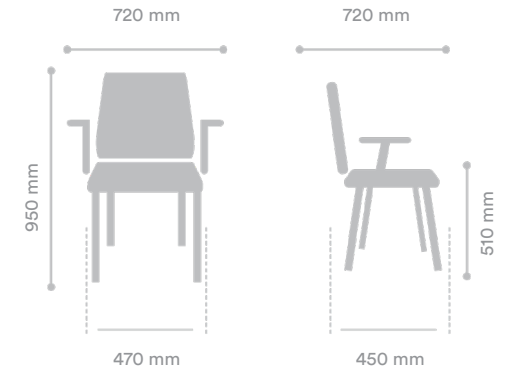

SILLA VISITA SOUL

SKU 00501004SO021001

MEDIDAS

Ancho Asiento	470 mm
Ancho Total	720 mm
Profundidad Asiento	450 mm
Profundidad Total	720 mm
Altura Asiento	510 mm
Altura Total	950 mm
Peso Máximo de Carga	120 Kg

MATERIAL

Respaldo	Malla
Asiento	Tela
Base	Acero pintado

ESPECIFICACIONES

Apoyabrazos	Fijos
Características	Apilable hasta tres unidades

INTERGROUPE

COLORES DISPONIBLES

Negro

CERTIFICACIONES