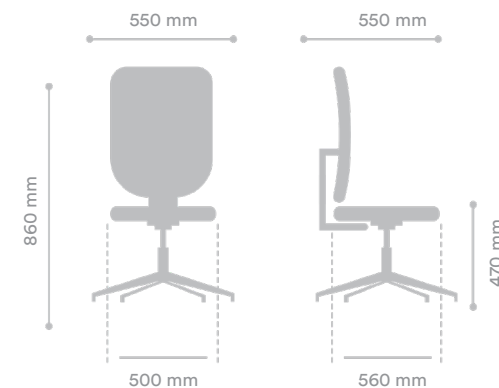

SILLA VISITA RIO MOSTAZA

SKU 00501004RI010810

INTERGROUPE 

MEDIDAS

Ancho Asiento	500 mm
Ancho Total	550 mm
Profundidad Asiento	560 mm
Profundidad Total	550 mm
Altura Asiento	470 mm
Altura Total	860 mm

COLORES DISPONIBLES

Mostaza Gris

MATERIAL

Respaldo	Tela
Asiento	Tela
Base	Aspas de aluminio

Origen	RPC
Garantía	2 años