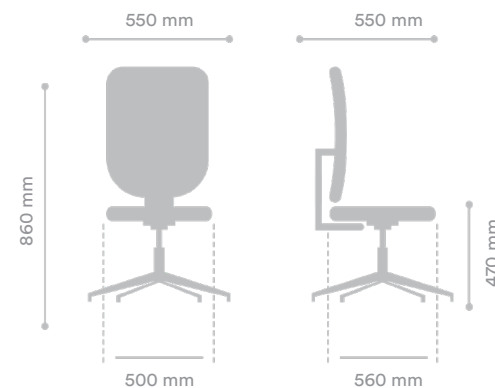

SILLA VISITA RIO GRIS

SKU 00501004RI010802

MEDIDAS

Ancho Asiento	500 mm
Ancho Total	550 mm
Profundidad Asiento	560 mm
Profundidad Total	550 mm
Altura Asiento	470 mm
Altura Total	860 mm

MATERIAL

Respaldo	Tela
Asiento	Tela
Base	Aspas de aluminio

INTERGROUPE 

COLORES DISPONIBLES

Mustaza Gris

Origen	RPC
Garantía	2 años