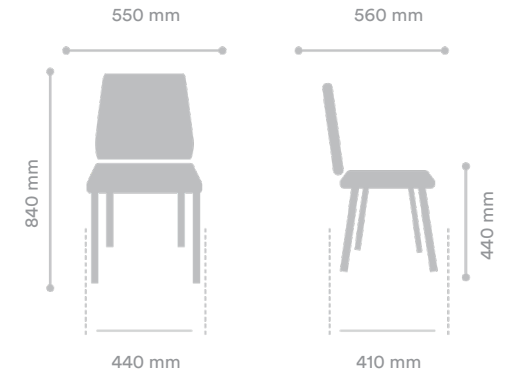

SILLA VISITA PEGUS NEGRA 2D PATA NEGRA

SKU 01101004PE051001

INTERGROUPE 

MEDIDAS

Ancho Asiento	440 mm
Ancho Total	550 mm
Profundidad Asiento	410 mm
Profundidad Total	560 mm
Altura Asiento	440 mm
Altura Total	840 mm

COLORES DISPONIBLES

Negro

MATERIAL

Respaldo	Malla
Asiento	Malla
Base	Aluminio recubierto

Origen	RPC
Garantía	1 año