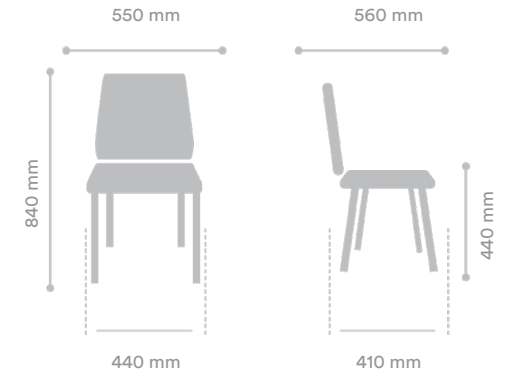

## MEDIDAS

Ancho Asiento	440 mm
Ancho Total	550 mm
Profundidad Asiento	410 mm
Profundidad Total	560 mm
Altura Asiento	440 mm
Altura Total	840 mm