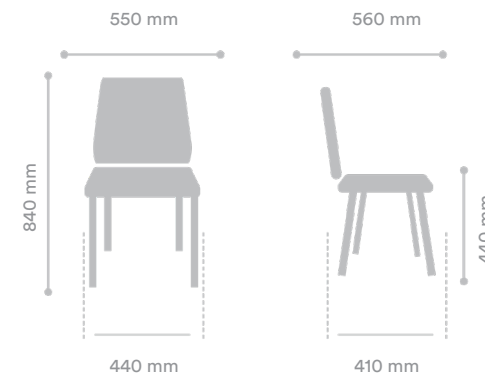

## MEDIDAS

Ancho Asiento	440 mm
Ancho Total	550 mm
Profundidad Asiento	410 mm
Profundidad Total	560 mm
Altura Asiento	440 mm
Altura Total	840 mm