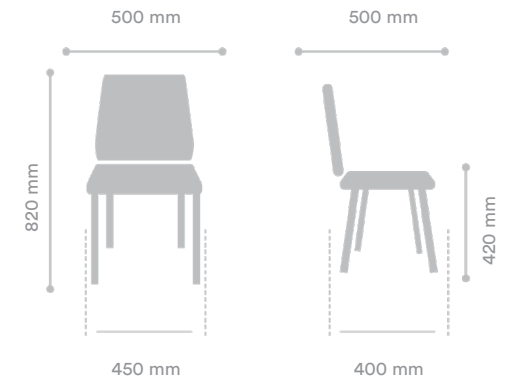

SILLA VISITA JOGA NEGRO BASE NEGRA

SKU 00501004JO030101

INTERGROUPE 

MEDIDAS

Ancho Asiento	450 mm
Ancho Total	500 mm
Profundidad Asiento	400 mm
Profundidad Total	500 mm
Altura Asiento	420 mm
Altura Total	820 mm
Peso Máximo de Carga	120 Kg

MATERIAL

Respaldo	Polipropileno
Asiento	Polipropileno
Base	Acero pintado

COLORES DISPONIBLES

ESPECIFICACIONES

Apoyabrazos	Fijos
Características	Apilable hasta cuatro unidades

Origen	RPC
Garantía	2 años