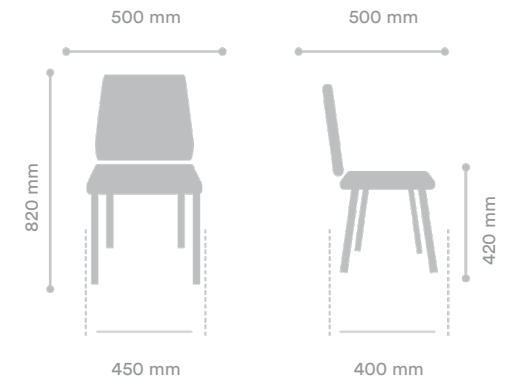

## MEDIDAS

Ancho Asiento	450 mm
Ancho Total	500 mm
Profundidad Asiento	400 mm
Profundidad Total	500 mm
Altura Asiento	420 mm
Altura Total	820 mm
Peso Máximo de Carga	120 Kg