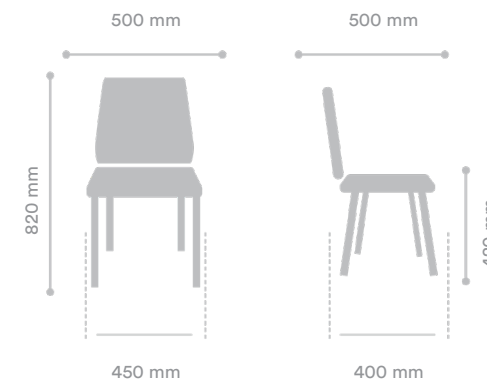

SILLA VISITA JOGA NARANJA BASE NEGRA

SKU 00501004JO030119

INTERGROUPE 

MEDIDAS

Ancho Asiento	450 mm
Ancho Total	500 mm
Profundidad Asiento	400 mm
Profundidad Total	500 mm
Altura Asiento	420 mm
Altura Total	820 mm
Peso Máximo de Carga	120 Kg

MATERIAL

Respaldo	Polipropileno
Asiento	Polipropileno
Base	Acero pintado

COLORES DISPONIBLES

ESPECIFICACIONES

Apoyabrazos	Fijos
Características	Apilable hasta cuatro unidades

Origen	RPC
Garantía	2 años