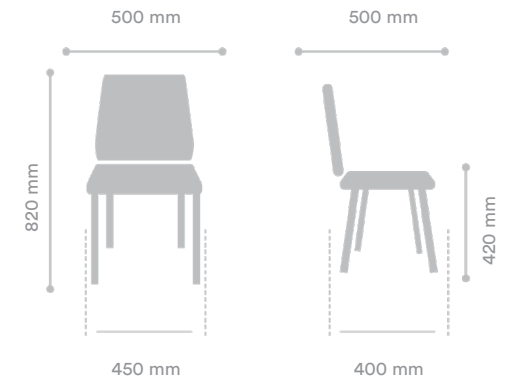

# SILLA VISITA JOGA NARANJA BASE CROMADA

SKU 00501004JO040119

**INTERGROUPE** 

## MEDIDAS

Ancho Asiento	450 mm
Ancho Total	500 mm
Profundidad Asiento	400 mm
Profundidad Total	500 mm
Altura Asiento	420 mm
Altura Total	820 mm
Peso Máximo de Carga	120 Kg