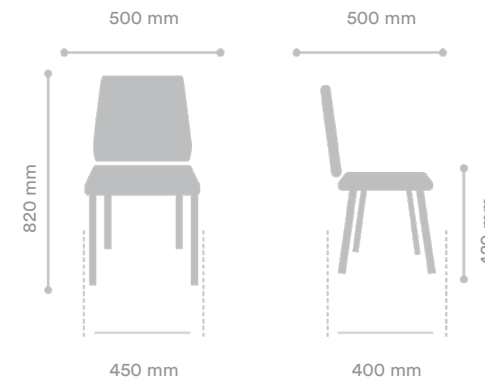

# SILLA VISITA JOGA GRIS BASE NEGRA

SKU 00501004JO030102

**INTERGROUPE** 

## MEDIDAS

Ancho Asiento	450 mm
Ancho Total	500 mm
Profundidad Asiento	400 mm
Profundidad Total	500 mm
Altura Asiento	420 mm
Altura Total	820 mm
Peso Máximo de Carga	120 Kg