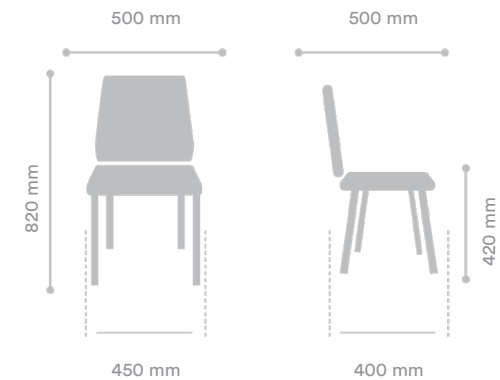

SILLA VISITA JOGA GRIS BASE CROMADA

SKU 00501004JO040102

INTERGROUPE 

MEDIDAS

Ancho Asiento	450 mm
Ancho Total	500 mm
Profundidad Asiento	400 mm
Profundidad Total	500 mm
Altura Asiento	420 mm
Altura Total	820 mm
Peso Máximo de Carga	120 Kg

MATERIAL

Respaldo	Polipropileno
Asiento	Polipropileno
Base	Acero cromado

COLORES DISPONIBLES

ESPECIFICACIONES

Apoyabrazos	Fijos
Características	Apilable hasta cuatro unidades

Origen	RPC
Garantía	2 años