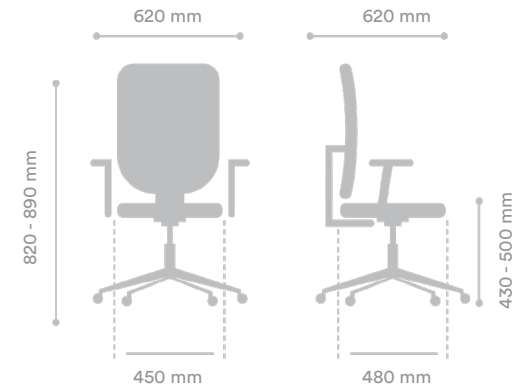

# SILLA VISITA JOGA GIRATORIA VERDE

SKU 00501004JO020107

**INTERGROUPE** 

## MEDIDAS

Ancho Asiento	450 mm
Ancho Total	620 mm
Profundidad Asiento	480 mm
Profundidad Total	620 mm
Altura Asiento	430 - 500 mm
Altura Total	820 - 890 mm
Peso Máximo de Carga	120 kg

## MATERIAL

Respaldo	Polipropileno
Asiento	Polipropileno
Pistón	Gas 80 mm
Base	Giratoria de 4 patas pintada tipo catedral
Ruedas	PU 50 mm

## ESPECIFICACIONES

Mecanismo	Ajustable en altura
Apoyabrazos	Fijos
Soporte Lumbar	Malla con curvatura

Origen	RPC
Garantía	1 año