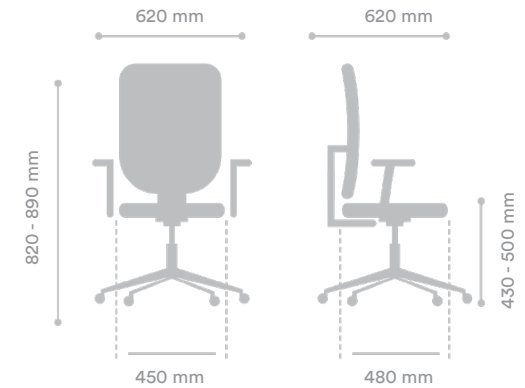

SILLA VISITA JOGA GIRATORIA NEGRA

SKU 00501004JO020101

INTERGROUPE 

MEDIDAS

Ancho Asiento	450 mm
Ancho Total	620 mm
Profundidad Asiento	480 mm
Profundidad Total	620 mm
Altura Asiento	430 - 500 mm
Altura Total	820 - 890 mm
Peso Máximo de Carga	120 kg

COLORES DISPONIBLES

CERTIFICACIONES

Origen	RPC
Garantía	1 año

MATERIAL

Respaldo	Polipropileno
Asiento	Polipropileno
Pistón	Gas 80 mm
Base	Giratoria de 4 patas pintada tipo catedral
Ruedas	PU 50 mm

ESPECIFICACIONES

Mecanismo	Ajustable en altura
Apoyabrazos	Fijos
Soporte Lumbar	Malla con curvatura