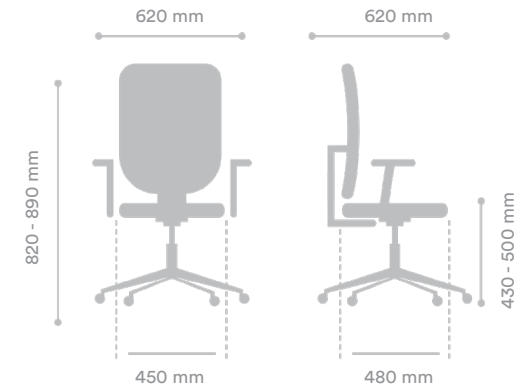

SILLA VISITA JOGA GIRATORIA NARANJO

SKU 00501004JO020119

INTERGROUPE 

MEDIDAS

Ancho Asiento	450 mm
Ancho Total	620 mm
Profundidad Asiento	480 mm
Profundidad Total	620 mm
Altura Asiento	430 - 500 mm
Altura Total	820 - 890 mm
Peso Máximo de Carga	120 kg

MATERIAL

Respaldo	Polipropileno
Asiento	Polipropileno
Pistón	Gas 80 mm
Base	Giratoria de 4 patas pintada tipo catedral
Ruedas	PU 50 mm

COLORES DISPONIBLES

CERTIFICACIONES

ESPECIFICACIONES

Mecanismo	Ajustable en altura
Apoyabrazos	Fijos
Soporte Lumbar	Malla con curvatura