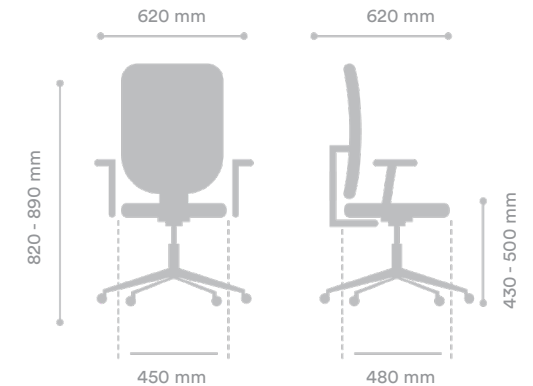

## MEDIDAS

Ancho Asiento	450 mm
Ancho Total	620 mm
Profundidad Asiento	480 mm
Profundidad Total	620 mm
Altura Asiento	430 - 500 mm
Altura Total	820 - 890 mm
Peso Máximo de Carga	120 kg

## MATERIAL

Respaldo	Polipropileno
Asiento	Polipropileno
Pistón	Gas 80 mm
Base	Giratoria de 4 patas pintada tipo catedral
Ruedas	PU 50 mm

## ESPECIFICACIONES

Mecanismo	Ajustable en altura
Apoyabrazos	Fijos
Soporte Lumbar	Malla con curvatura