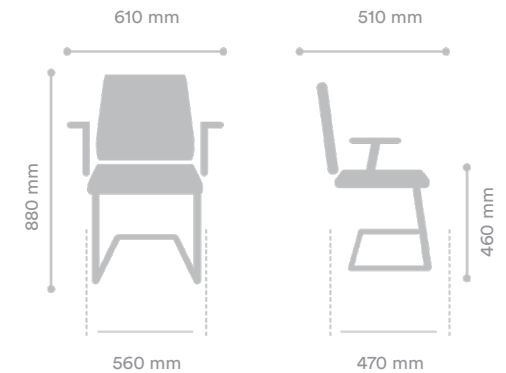

SILLA VISITA **CARSON FIJA NEGRO**

SKU 00201004CN021001

INTERGROUPE 

MEDIDAS

Ancho Asiento	560 mm
Ancho Total	610 mm
Profundidad Asiento	470 mm
Profundidad Total	510 mm
Altura Asiento	460 mm
Altura Total	880 mm
Peso Máximo de Carga	120 kg

MATERIAL

Respaldo	Malla
Asiento	Malla
Base	Cromada

COLORES DISPONIBLES

Negro

Gris

ESPECIFICACIONES

Características	Base tipo trineo
Apoyabrazos	Fijo

Origen	RPC
Grantía	1 año (excepto tapiz)