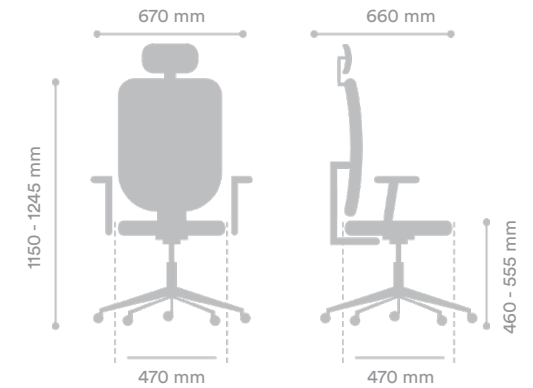

SILLA EJECUTIVA YORK NEGRA CON CABECERO

SKU 02501003YO031001

INTERGROUPE 

MEDIDAS

Ancho Asiento	470 mm
Ancho Total	670 mm
Profundidad Asiento	470 mm
Profundidad Total	660 mm
Altura Asiento	460 - 555 mm
Altura Total	1150 - 1245 mm

MATERIAL

Respaldo	Malla
Asiento	Malla
Pistón	Gas clase 3
Base	Nylon
Ruedas	PU

ESPECIFICACIONES

Mecanismo	Sincrónico autopesante 4 posiciones de bloqueo Desplazamiento asiento (53 cm)
Apoyabrazos	4D
Soporte Lumbar	Regulable en altura
Cabecero	Regulable en altura y ángulo