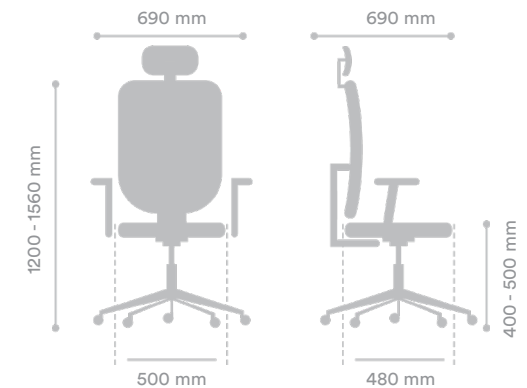

SILLA EJECUTIVA TELA CON CABECERO

SKU 00501003TE020801

INTERGROUPE 

MEDIDAS

Ancho Asiento	500 mm
Ancho Total	690 mm
Profundidad Asiento	480 mm
Profundidad Total	690 mm
Altura Asiento	400 - 500 mm
Altura Total	1200 - 1560 mm
Peso Máximo de Carga	114 kg

MATERIAL

Respaldo	Malla
Asiento	Tela
Pistón	Gas 100 mm
Base	Nylon 660 mm
Ruedas	PU 60 mm

ESPECIFICACIONES

Mecanismo	Sincrónico múltiples posiciones Deslizador de asiento Sistema de tensión regulable
Apoyabrazos	3D
Soporte Lumbar	Regulable en altura
Cabecero	Regulable en altura y ángulo