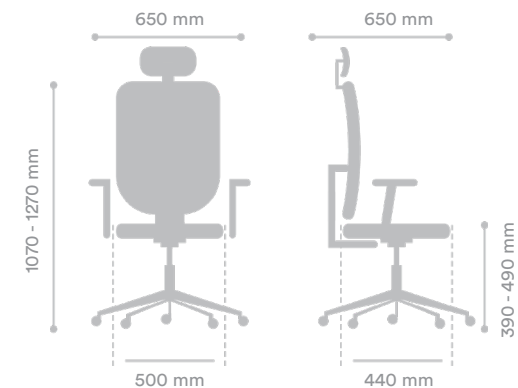

SILLA EJECUTIVA SAMBA CON CABECERO

SKU 00501003SA060801

INTERGROUPE 

MEDIDAS

Ancho Asiento	500 mm
Ancho Total	650 mm
Profundidad Asiento	440 mm
Profundidad Total	650 mm
Altura Asiento	390 - 490 mm
Altura Total	1070 - 1270 mm
Peso Máximo de Carga	102 Kg

MATERIAL

Respaldo	Malla
Asiento	Tela
Pistón	Gas 120 mm
Base	Nylon 640 mm
Ruedas	PU 50 mm

ESPECIFICACIONES

Mecanismo	Simple 1 posición Sistema de tensión regulable
Apoyabrazo	1D
Soporte Lumbar	Regulable en altura
Cabecero	Regulable en altura y ángulo