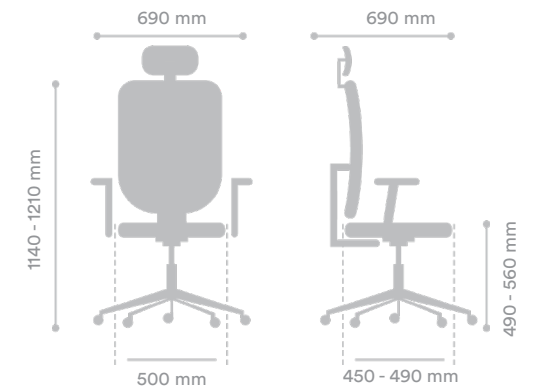

SILLA EJECUTIVA SAGA CON CABECERO

SKU 00501003SA010801

INTERGROUPE 

MEDIDAS

Ancho Asiento	500 mm
Ancho Total	690 mm
Profundidad Asiento	450 - 490 mm
Profundidad Total	690 mm
Altura Asiento	490 - 560 mm
Altura Total	1140 - 1210 mm
Peso Máximo de Carga	136 kg

MATERIAL

Respaldo	Malla
Asiento	Tela
Pistón	Gas 120 mm
Base	Nylon 680 mm
Ruedas	PU 60 mm

ESPECIFICACIONES

Mecanismo	Sincrónico 4 posiciones Deslizador de asiento
Apoyabrazos	3D de aluminio pulido y PU
Soporte Lumbar	Acolchado regulable en altura
Cabecero	Regulable en altura