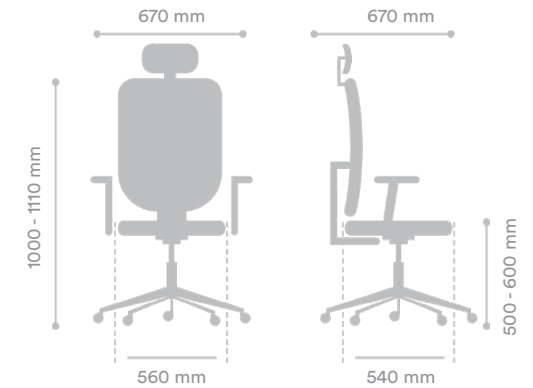

## MEDIDAS

Ancho Asiento	560 mm
Ancho Total	670 mm
Profundidad Asiento	540 mm
Profundidad Total	670 mm
Altura Asiento	500 - 600 mm
Altura Total	1000 - 1110 mm
Peso Máximo de Carga	120 kg

## MATERIAL

Respaldo	Ecocuero
Asiento	Ecocuero
Pistón	Gas 100 mm
Base	Aluminio 660 mm
Ruedas	PU 50 mm

## ESPECIFICACIONES

Mecanismo	Reclinación simple Sistema de tensión regulable
Apoyabrazos	Fijo
Soporte Lumbar	Fijo