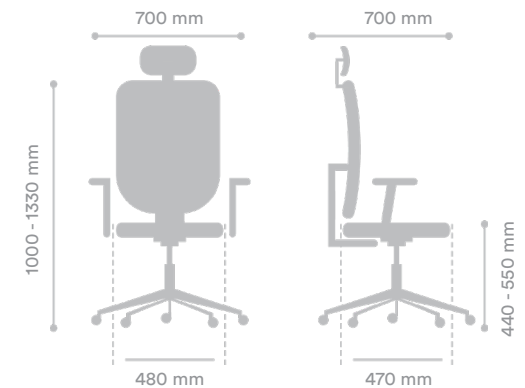

# SILLA EJECUTIVA ROLLA LITE CON CABECERO

SKU 00501003RO040801

**INTERGROUPE** 

## MEDIDAS

Ancho Asiento	480 mm
Ancho Total	700 mm
Profundidad Asiento	470 mm
Profundidad Total	700 mm
Altura Asiento	440 - 550 mm
Altura Total	1000 - 1330 mm
Peso Máximo de Carga	136 kg

## MATERIAL

Respaldo	Malla
Asiento	Tela
Pistón	Gas 100 mm
Base	Nylon 700 mm
Ruedas	PU 60 mm

## ESPECIFICACIONES

Mecanismo	Sincrónico 4 posiciones Deslizador de asiento Sistema de tensión autop pesante
Apoyabrazos	2D
Soporte Lumbar	Regulable en altura y profundidad
Cabecero	Regulable en altura