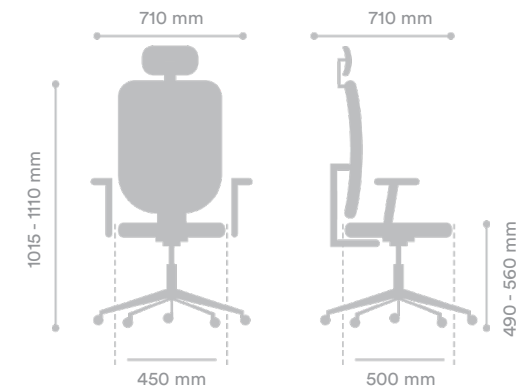

SILLA EJECUTIVA RANCO CON CABECERO

SKU 00501003RA021001

INTERGROUPE 

MEDIDAS

Ancho Asiento	500 mm
Ancho Total	660 mm
Profundidad Asiento	500 mm
Profundidad Total	660 mm
Altura Asiento	420 - 550 mm
Altura Total	1015 - 1110 mm
Peso Máximo de Carga	136 kg

MATERIAL

Respaldo	Malla
Asiento	Tela
Pistón	Gas 120 mm
Base	Nylon 660 mm
Ruedas	PU 60 mm

COLORES DISPONIBLES

Negro

CERTIFICACIONES

ESPECIFICACIONES

Mecanismo	Sincrónico 4 posiciones Deslizador de asiento Sistema de tensión autopesante
Apoyabrazos	3D
Soporte Lumbar	Regulable en altura
Cabecero	Regulable en altura y ángulo