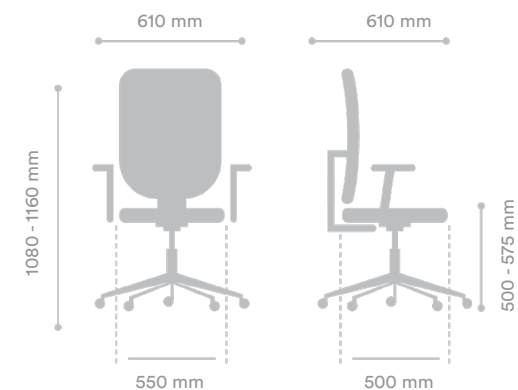

SILLA EJECUTIVA PRIMER NEGRO

SKU 00201003PR010901

INTERGROUPE 

MEDIDAS

| | |
|----------------------|----------------|
| Ancho Asiento | 550 mm |
| Ancho Total | 610 mm |
| Profundidad Asiento | 480 mm |
| Profundidad Total | 610 mm |
| Altura Asiento | 500 - 575 mm |
| Altura Total | 1080 - 1160 mm |
| Peso Máximo de Carga | 120 kg |

MATERIAL

| | |
|----------|----------|
| Respaldo | Ecocuero |
| Asiento | Ecocuero |
| Pistón | Gas |
| Base | Cromada |
| Ruedas | PU 50 mm |

COLORES DISPONIBLES

ESPECIFICACIONES

| | |
|----------------|------------|
| Mecanismo | Reclinable |
| Apoyabrazos | Fijo |
| Soporte Lumbar | Fijo |