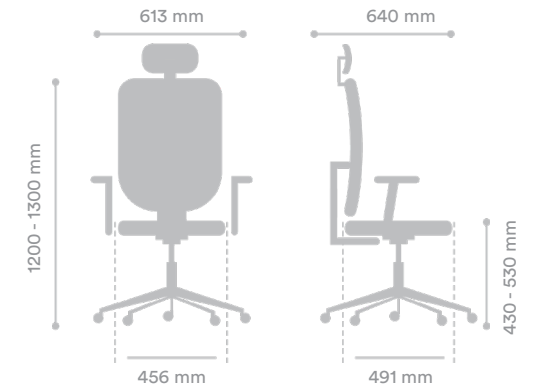

# SILLA EJECUTIVA OXFORD NEGRA CON CABECERO

SKU 02501003OX031001

**INTERGROUPE** 

## MEDIDAS

|                     |                |
|---------------------|----------------|
| Ancho Asiento       | 456 mm         |
| Ancho Total         | 613 mm         |
| Profundidad Asiento | 491 mm         |
| Profundidad Total   | 640 mm         |
| Altura Asiento      | 430 - 530 mm   |
| Altura Total        | 1200 - 1300 mm |