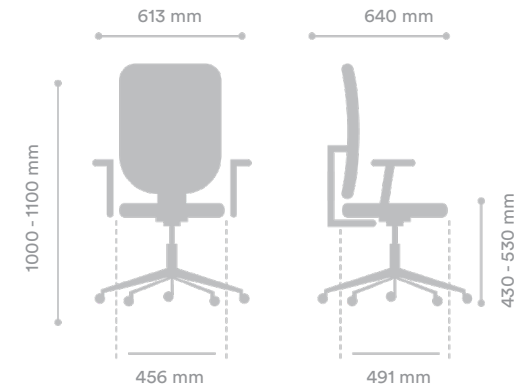

SILLA OPERATIVA OXFORD NEGRA

SKU 02501003OX021001

INTERGROUPE 

MEDIDAS

Ancho Asiento	456 mm
Ancho Total	613 mm
Profundidad Asiento	491 mm
Profundidad Total	640 mm
Altura Asiento	430 - 530 mm
Altura Total	1000 - 1100 mm

MATERIAL

Respaldo	Malla
Asiento	Malla
Pistón	Gas clase 3
Base	PU
Ruedas	Desmopan

COLORES DISPONIBLES

CERTIFICACIONES

ESPECIFICACIONES

Mecanismo	Sincrónico 1 posición de bloqueo Sistema de tensión regulable
Apoyabrazos	1D