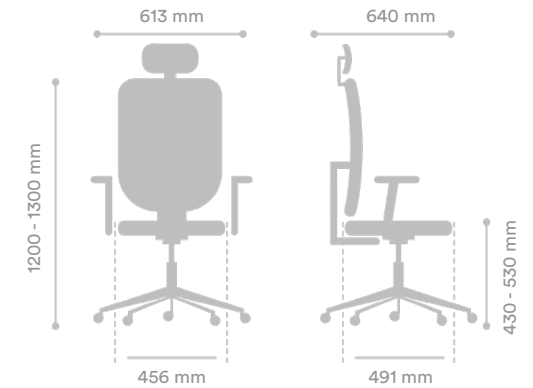

SILLA EJECUTIVA OXFORD GRIS CON CABECERO

SKU 02501003OX031002

INTERGROUPE 

MEDIDAS

Ancho Asiento	456 mm
Ancho Total	613 mm
Profundidad Asiento	491 mm
Profundidad Total	640 mm
Altura Asiento	430 - 530 mm
Altura Total	1200 - 1300 mm

MATERIAL

Respaldo	Malla
Asiento	Malla
Pistón	Gas clase 3
Base	PU
Ruedas	Desmopan

COLORES DISPONIBLES

CERTIFICACIONES

ESPECIFICACIONES

Mecanismo	Sincrónico 1 posición de bloqueo Sistema de tensión regulable
Apoyabrazos	1D
Cabecero	Regulable en altura y ángulo