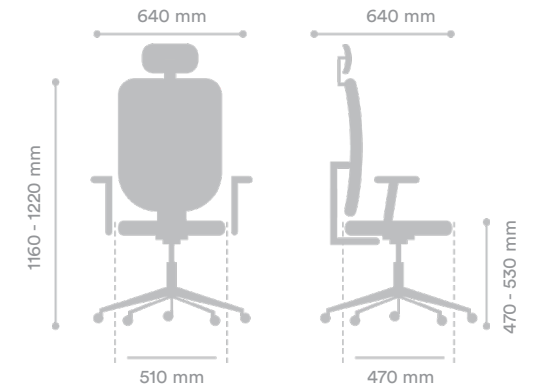

SILLA EJECUTIVA NOA

SKU 00501003NO010901

INTERGROUPE

MEDIDAS

Ancho Asiento	510 mm
Ancho Total	640 mm
Profundidad Asiento	470 mm
Profundidad Total	640 mm
Altura Asiento	470 - 530 mm
Altura Total	1160 - 1220 mm
Peso Máximo de Carga	136 kg

MATERIAL

Respaldo	Ecocuero
Asiento	Ecocuero
Pistón	Gas 80 mm
Base	Aluminio 700 mm
Ruedas	PU 50 mm

ESPECIFICACIONES

Mecanismo	Reclinación de centro adelantado Fijación múltiples posiciones Sistema de tensión regulable
Apoyabrazos	Fijo
Soporte Lumbar	Fijo
Cabecero	Fijo