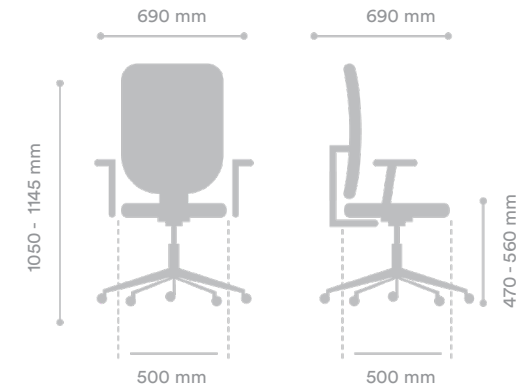

SILLA OPERATIVA **NESS NEGRA** BASE NYLON

SKU 00501003NE011001

INTERGROUPE 

MEDIDAS

Ancho Asiento	500 mm
Ancho Total	690 mm
Profundidad Asiento	500 mm
Profundidad Total	690 mm
Altura Asiento	470 - 560 mm
Altura Total	1050 - 1145 mm
Peso Máximo de Carga	136 Kg

MATERIAL

Respaldo	Malla
Asiento	Malla
Pistón	Gas 3 100mm
Base	Nylon 690 mm
Ruedas	PU 60 mm

ESPECIFICACIONES

Mecanismo	Autopesante 4 posiciones de bloqueo Deslizador de asiento
Apoyabrazos	4D
Soporte Lumbar	Regulable en altura