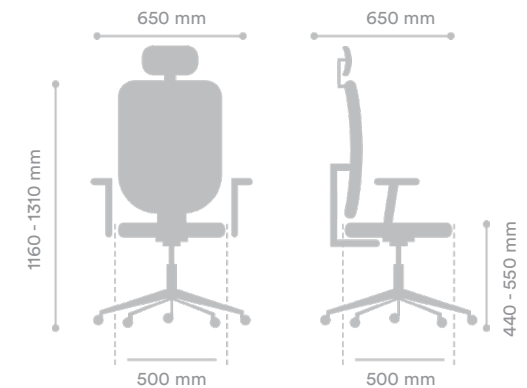

SILLA EJECUTIVA MONET CON CABECERO

SKU 00501003MO021001

INTERGROUPE 

MEDIDAS

Ancho Asiento	500 mm
Ancho Total	650 mm
Profundidad Asiento	500 mm
Profundidad Total	650 mm
Altura Asiento	440 - 550 mm
Altura Total	1160 - 1310 mm
Peso Máximo de Carga	136 kg

COLORES DISPONIBLES

Negro

MATERIAL

Respaldo	Malla
Asiento	Tela
Pistón	Gas 100 mm
Base	Aluminio pulido 700 mm
Ruedas	PU 60 mm

CERTIFICACIONES

ESPECIFICACIONES

Mecanismo	Sincrodinámico múltiples posiciones Deslizador de asiento Sistema de tensión regulable
Apoyabrazos	3D
Soporte Lumbar	Regulable en altura
Cabecero	Regulable en altura