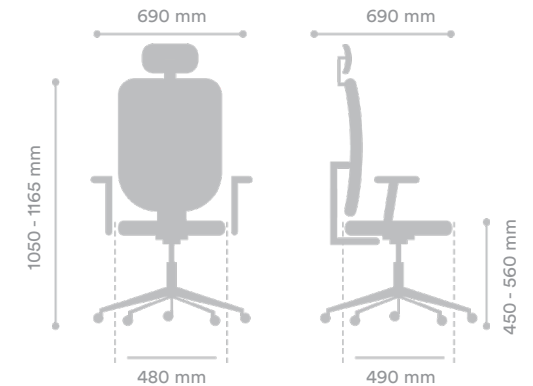

SILLA EJECUTIVA LUA CON CABECERO BASE NYLON

SKU 00501003LU020801

INTERGROUPE 

MEDIDAS

Ancho Asiento	480 mm
Ancho Total	690 mm
Profundidad Asiento	490 mm
Profundidad Total	690 mm
Altura Asiento	450 - 560 mm
Altura Total	1050 - 1165 mm
Peso Máximo de Carga	136 kg

MATERIAL

Respaldo	Malla
Asiento	Tela
Pistón	Gas 120 mm
Base	Nylon
Ruedas	PU 60 mm

ESPECIFICACIONES

Mecanismo	Sincrónico 3 posiciones Deslizador de asiento Sistema de tensión autopesante
Apoyabrazos	3D
Soporte Lumbar	Regulable en altura
Cabecero	Fijo