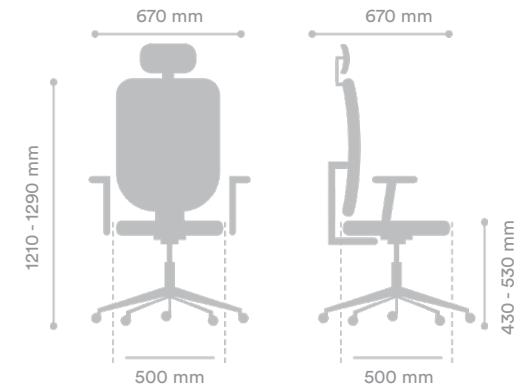

## MEDIDAS

Ancho Asiento	500 mm
Ancho Total	670 mm
Profundidad Asiento	500 mm
Profundidad Total	670 mm
Altura Asiento	430 - 530 mm
Altura Total	1210 - 1290 mm
Peso Máximo de Carga	120 kg

## MATERIAL

Respaldo	Malla
Asiento	Malla
Pistón	Gas
Base	Nylon
Ruedas	PU 55 mm

## ESPECIFICACIONES

Mecanismo	Sincrónico 1 posición
Apoyabrazos	1D
Soporte Lumbar	Regulable

Origen	RPC
Garantía	1 año (excepto tapiz)