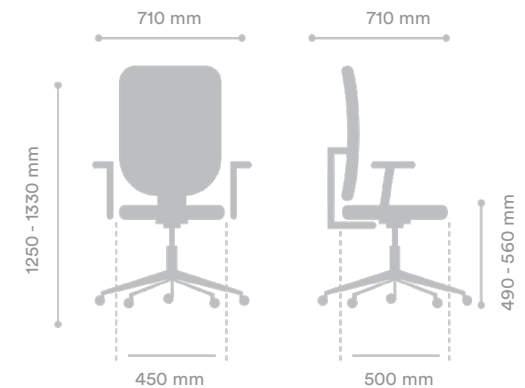

# SILLA OPERATIVA ISA NEGRA BASE CROMADA

SKU 00501003IS021001

**INTERGROUPE** 

## MEDIDAS

|                      |               |
|----------------------|---------------|
| Ancho Asiento        | 500 mm        |
| Ancho Total          | 690 mm        |
| Profundidad Asiento  | 520 mm        |
| Profundidad Total    | 690 mm        |
| Altura Asiento       | 420 - 520 mm  |
| Altura Total         | 960 - 1030 mm |
| Peso Máximo de Carga | 136 Kg        |

## MATERIAL

|          |                |
|----------|----------------|
| Respaldo | Malla          |
| Asiento  | Malla          |
| Pistón   | Gas 80 mm      |
| Base     | Cromada 640 mm |
| Ruedas   | PU 50 mm       |