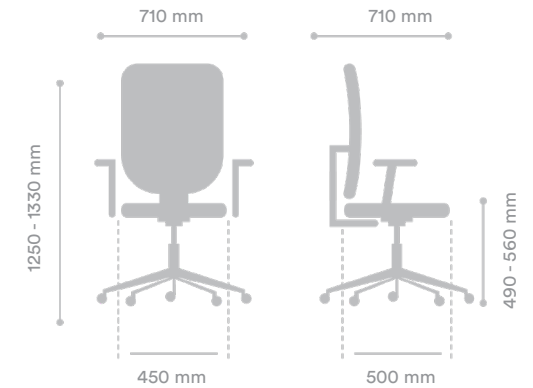

## MEDIDAS

Ancho Asiento	500 mm
Ancho Total	690 mm
Profundidad Asiento	520 mm
Profundidad Total	690 mm
Altura Asiento	420 - 520 mm
Altura Total	960 - 1030 mm
Peso Máximo de Carga	136 Kg

## MATERIAL

Respaldo	Malla
Asiento	Malla
Pistón	Gas 80 mm
Base	Aluminio 640 mm
Ruedas	PU 50 mm

## ESPECIFICACIONES

Mecanismo	Sincrónica múltiples posiciones Sistema de tensión regulable
Apoyabrazos	1D
Soporte Lumbar	Fijo