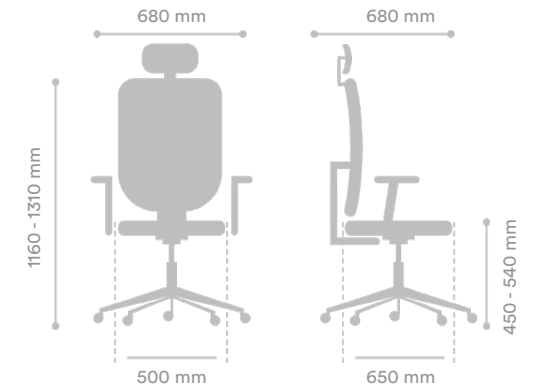

SILLA EJECUTIVA IOO BLACK CON CABECERO

SKU 00501003IO011001

INTERGROUPE 

MEDIDAS

Ancho Asiento	500 mm
Ancho Total	680 mm
Profundidad Asiento	650 mm
Profundidad Total	680 mm
Altura Asiento	450 - 540 mm
Altura Total	1160 - 1310 mm
Peso Máximo de Carga	136 kg

MATERIAL

Respaldo	Malla
Asiento	Malla con diferentes tensiones
Pistón	Gas 120 mm
Base	Aluminio 680 mm
Ruedas	PU 65 mm

ESPECIFICACIONES

Mecanismo	Sincrónico múltiples posiciones Deslizador de asiento Sistema de tensión autoposante Respaldo regulable en altura
Apoyabrazos	3D
Soporte Lumbar	Con ajuste de tensión
Cabecero	Regulable en altura y ángulo