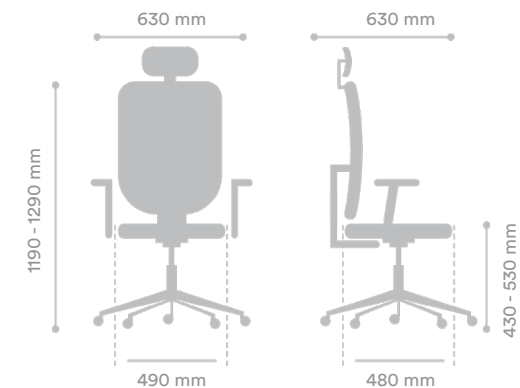

SILLA EJECUTIVA GOYA NEGRA BASE NYLON

SKU 00501003GO031001

INTERGROUPE 

MEDIDAS

Ancho Asiento	490 mm
Ancho Total	630 mm
Profundidad Asiento	480 mm
Profundidad Total	630 mm
Altura Asiento	430 - 530 mm
Altura Total	1190 - 1290 mm
Peso Máximo de Carga	136 Kg

MATERIAL

Respaldo	Malla
Asiento	Malla
Pistón	Gas 120 mm
Base	Nylon 660 mm
Ruedas	PU 60 mm

ESPECIFICACIONES

Mecanismo	Sincrónico 3 posiciones Sistema de tensión regulable
Apoyabrazos	1D
Soporte Lumbar	Fijo
Cabecero	Regulable en altura