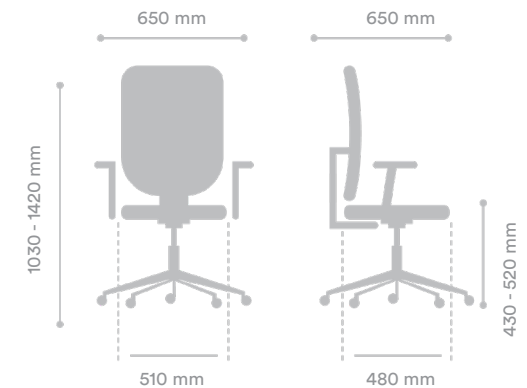

SILLA OPERATIVA FOCUS BASE ALUMINIO

SKU 00501003FO030859

INTERGROUPE 

MEDIDAS

Ancho Asiento	510 mm
Ancho Total	650 mm
Profundidad Asiento	480 mm
Profundidad Total	650 mm
Altura Asiento	430 - 520 mm
Altura Total	1030 - 1420 mm
Peso Máximo de Carga	136 kg

MATERIAL

Respaldo	Malla
Asiento	Tela
Pistón	Gas 100 mm
Base	Aluminio
Ruedas	PU 60 mm

ESPECIFICACIONES

Mecanismo	Sincrónico múltiples posiciones Deslizador de asiento Sistema de tensión regulable
Respaldo	Regulable en altura con colgador de chaqueta
Apoyabrazos	3D
Soporte Lumbar	Regulable en altura