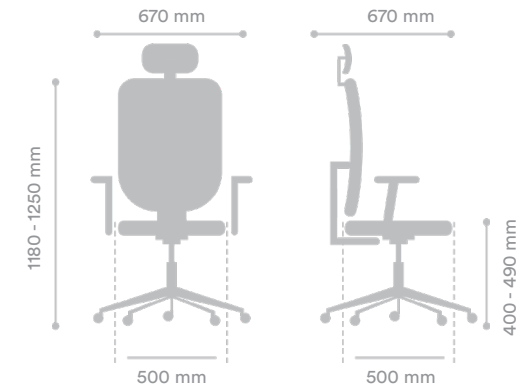

SILLA EJECUTIVA ERGOHUMAN FIT MALLA GRIS

SKU 00501003ER021002

INTERGROUPE 

MEDIDAS

Ancho Asiento	500 mm
Ancho Total	670 mm
Profundidad Asiento	500 mm
Profundidad Total	670 mm
Altura Asiento	400 - 490 mm
Altura Total	1180 - 1250 mm
Peso Máximo de Carga	136 kg

MATERIAL

Respaldo	Malla
Asiento	Malla
Pistón	Gas 100 mm
Base	Aluminio 680 mm
Ruedas	PU 65 mm

ESPECIFICACIONES

Mecanismo	Sincrónico múltiples posiciones Deslizador de asiento Sistema de tensión autopesoante Respaldo regulable en altura
Apoyabrazos	3D
Soporte Lumbar	Con ajuste de tensión
Cabecero	Regulable en altura y ángulo