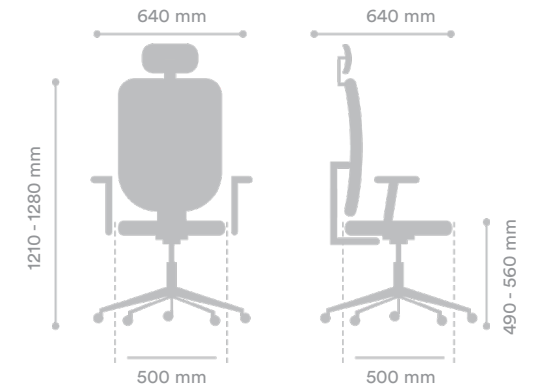

SILLA EJECUTIVA ERGOHUMAN FIT CUERO GEN. 2

SKU 00501003ER021901

INTERGROUPE 

MEDIDAS

Ancho Asiento	500 mm
Ancho Total	640 mm
Profundidad Asiento	500 mm
Profundidad Total	640 mm
Altura Asiento	490 - 560 mm
Altura Total	1210 - 1280 mm
Peso Máximo de Carga	136 kg

MATERIAL

Respaldo	Cuero
Asiento	Cuero
Pistón	Gas 100 mm
Base	Aluminio 680 mm
Ruedas	PU 65 mm

ESPECIFICACIONES

Mecanismo	Sincrónico múltiples posiciones Deslizador de asiento Sistema de tensión autop pesante Respaldo regulable en altura
Apoyabrazos	3D
Soporte Lumbar	Con ajuste de tensión
Cabecero	Regulable en altura y ángulo