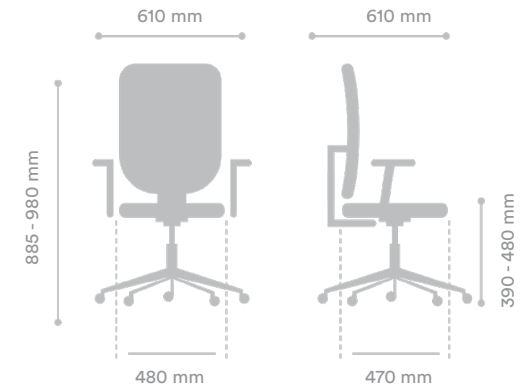

SILLA OPERATIVA ERETRIA VERDE TURQUESA

SKU 00201003ER011007

INTERGROUPE 

MEDIDAS

Ancho Asiento	480 mm
Ancho Total	610 mm
Profundidad Asiento	470 mm
Profundidad Total	610 mm
Altura Asiento	390 - 480 mm
Altura Total	885 - 980 mm
Peso Máximo de Carga	95 kg

MATERIAL

Respaldo	Malla
Asiento	Malla
Pistón	Gas
Base	Nylon
Ruedas	PU 50 mm

COLORES DISPONIBLES

ESPECIFICACIONES

Mecanismo	Sincrónico 1 posición
Apoyabrazos	Rotativos
Soporte Lumbar	Regulable

Origen	RPC
Garantía	1 año (excepto tapiz)