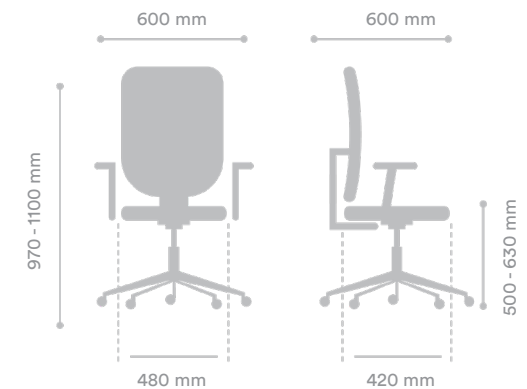

SILLA OPERATIVA CUBO BASE CROMADA

SKU 00501003CU011001

INTERGROUPE 

MEDIDAS

Ancho Asiento	480 mm
Ancho Total	600 mm
Profundidad Asiento	420 mm
Profundidad Total	600 mm
Altura Asiento	500 - 630 mm
Altura Total	970 - 1100 mm
Peso Máximo de Carga	120 kg

MATERIAL

Respaldo	Malla
Asiento	Malla
Pistón	Gas 120 mm
Base	Cromada 580 mm
Ruedas	PU 50 mm

ESPECIFICACIONES

Mecanismo	Reclinación simple Sistema de tensión regulable
Apoyabrazos	1D
Soporte Lumbar	Fijo

COLORES DISPONIBLES