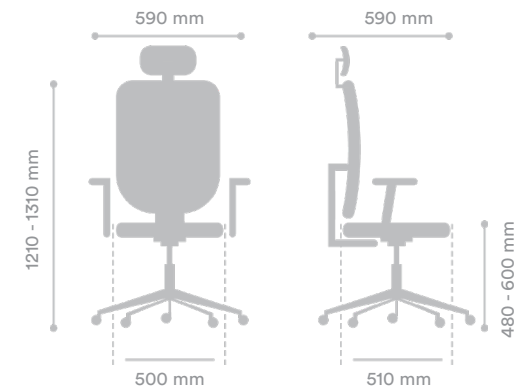

SILLA EJECUTIVA COVA CON CABECERO

SKU 00501003CO020801

INTERGROUPE 

MEDIDAS

Ancho Asiento	500 mm
Ancho Total	590 mm
Profundidad Asiento	510 mm
Profundidad Total	590 mm
Altura Asiento	480 - 600 mm
Altura Total	1210 - 1310 mm
Peso Máximo de Carga	102 Kg

MATERIAL

Respaldo	Malla
Asiento	Tela
Pistón	Gas 120 mm
Base	Nylon 660 mm
Ruedas	PU 50 mm

COLORES DISPONIBLES

Negro

CERTIFICACIONES

ESPECIFICACIONES

Mecanismo	Reclinación simple Sistema de tensión regulable
Apoyabrazos	Fijos
Soporte Lumbar	Fijo
Cabecero	Fijo