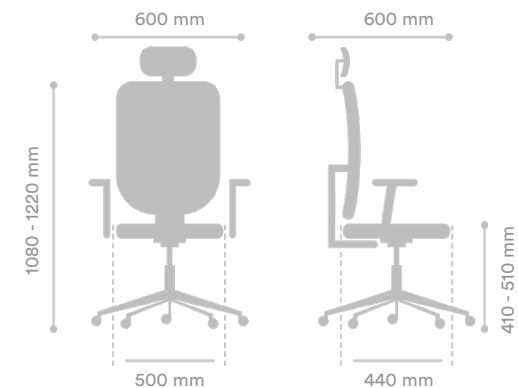

SILLA EJECUTIVA CLEO CON CABECERO

SKU 00501003CL011001

INTERGROUPE 

MEDIDAS

Ancho Asiento	500 mm
Ancho Total	600 mm
Profundidad Asiento	440 mm
Profundidad Total	600 mm
Altura Asiento	410 - 510 mm
Altura Total	1080 - 1220 mm
Peso Máximo de Carga	102 Kg

MATERIAL

Respaldo	Malla
Asiento	Malla
Pistón	Gas 120 mm
Base	Nylon 620 mm
Ruedas	PU 50 mm

COLORES DISPONIBLES

Negro

ESPECIFICACIONES

Mecanismo	Reclinable 2 posiciones Sistema de tensión regulable
Apoyabrazos	Fijos
Soporte Lumbar	Fijo
Cabecero	Regulable en altura