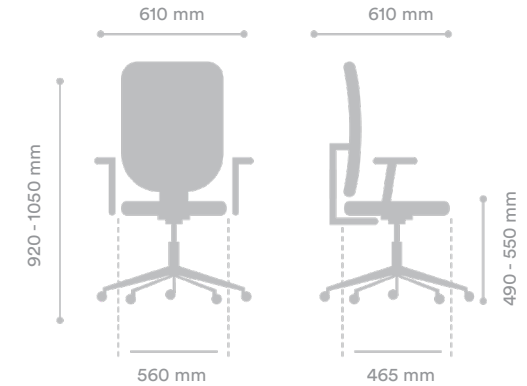

SILLA OPERATIVA **CAST CAFÉ**

SKU 00201003CA020916

INTERGROUPE 

MEDIDAS

Ancho Asiento	560 mm
Ancho Total	610 mm
Profundidad Asiento	465 mm
Profundidad Total	610 mm
Altura Asiento	490 - 550 mm
Altura Total	920 - 1050 mm
Peso Máximo de Carga	120 kg

MATERIAL

Respaldo	Ecocuero
Asiento	Ecocuero
Pistón	Gas
Base	Cromada
Ruedas	PU 50 mm

COLORES DISPONIBLES

ESPECIFICACIONES

Mecanismo	Reclinable
Apoyabrazos	Fijo
Soporte Lumbar	Fijo

Origen	RPC
Garantía	1 año (excepto tapiz)