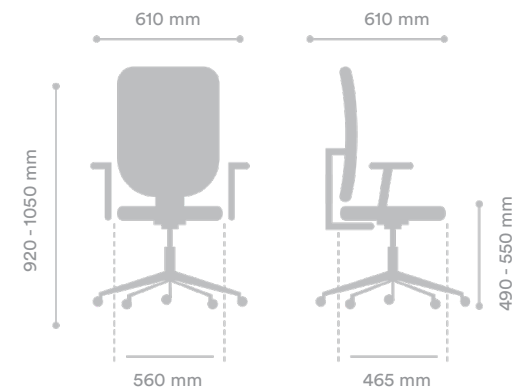

SILLA OPERATIVA CAST BLANCO

SKU 00201003CA020904

MEDIDAS

Ancho Asiento	560 mm
Ancho Total	610 mm
Profundidad Asiento	465 mm
Profundidad Total	610 mm
Altura Asiento	490 - 550 mm
Altura Total	920 - 1050 mm
Peso Máximo de Carga	120 kg

MATERIAL

Respaldo	Ecocuero
Asiento	Ecocuero
Pistón	Gas
Base	Cromada
Ruedas	PU 50 mm

ESPECIFICACIONES

Mecanismo	Reclinable
Apoyabrazos	Fijo
Soporte Lumbar	Fijo

INTERGROUPE

COLORES DISPONIBLES

Origen	RPC
Garantía	1 año (excepto tapiz)