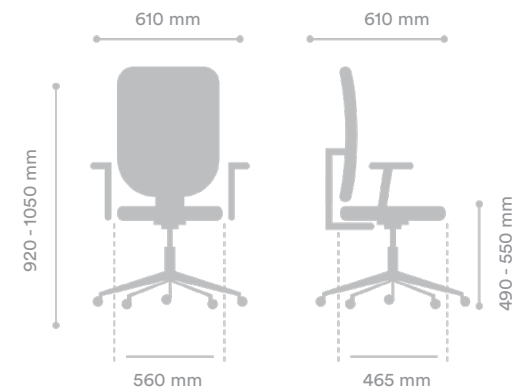

SILLA OPERATIVA CAST BEIGE

SKU 00201003CA020913

INTERGROUPE 

MEDIDAS

Ancho Asiento	560 mm
Ancho Total	610 mm
Profundidad Asiento	465 mm
Profundidad Total	610 mm
Altura Asiento	490 - 550 mm
Altura Total	920 - 1050 mm
Peso Máximo de Carga	120 kg

MATERIAL

Respaldo	Ecocuero
Asiento	Ecocuero
Pistón	Gas
Base	Cromada
Ruedas	PU 50 mm

COLORES DISPONIBLES

ESPECIFICACIONES

Mecanismo	Reclinable
Apoyabrazos	Fijo
Soporte Lumbar	Fijo

Origen	RPC
Garantía	1 año (excepto tapiz)