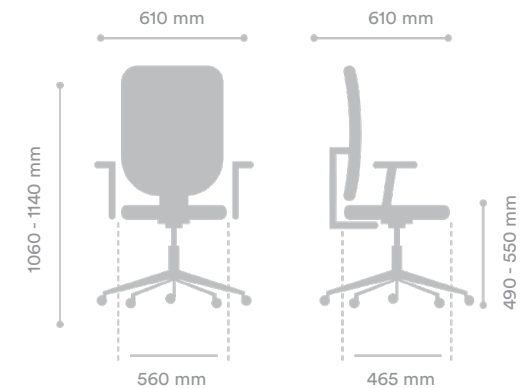

## MEDIDAS

Ancho Asiento	560 mm
Ancho Total	610 mm
Profundidad Asiento	465 mm
Profundidad Total	610 mm
Altura Asiento	490 - 550 mm
Altura Total	1060 - 1140 mm
Peso Máximo de Carga	120 kg

## MATERIAL

Respaldo	Ecocuero
Asiento	Ecocuero
Pistón	Gas
Base	Cromada
Ruedas	PU 50 mm