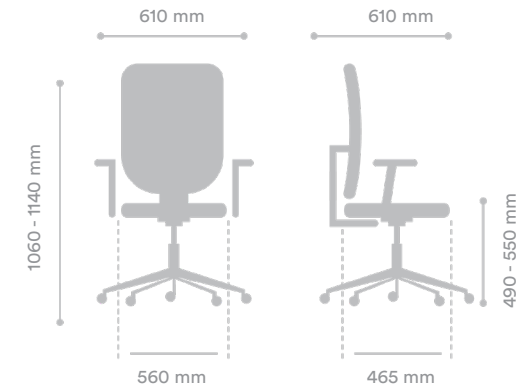

SILLA EJECUTIVA CAST GRIS CLARO

SKU 00201003CA010902

INTERGROUPE 

MEDIDAS

Ancho Asiento	560 mm
Ancho Total	610 mm
Profundidad Asiento	465 mm
Profundidad Total	610 mm
Altura Asiento	490 - 550 mm
Altura Total	1060 - 1140 mm
Peso Máximo de Carga	120 kg

MATERIAL

Respaldo	Ecocuero
Asiento	Ecocuero
Pistón	Gas
Base	Cromada
Ruedas	PU 50 mm

ESPECIFICACIONES

Mecanismo	Reclinable
Apoyabrazos	Fijo
Soporte Lumbar	Fijo

COLORES DISPONIBLES

Origen	RPC
Garantía	1 año (excepto tapiz)