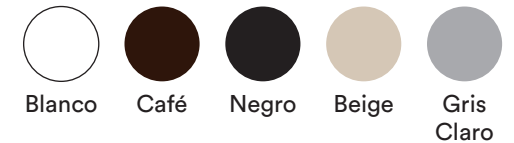

MATERIAL

Respaldo	Ecocuero
Asiento	Ecocuero
Pistón	Gas
Base	Cromada
Ruedas	PU 50 mm

ESPECIFICACIONES

Mecanismo	Reclinable
Apoyabrazos	Fijo
Soporte Lumbar	Fijo

COLORES DISPONIBLES

Origen	RPC
Garantía	1 año (excepto tapiz)