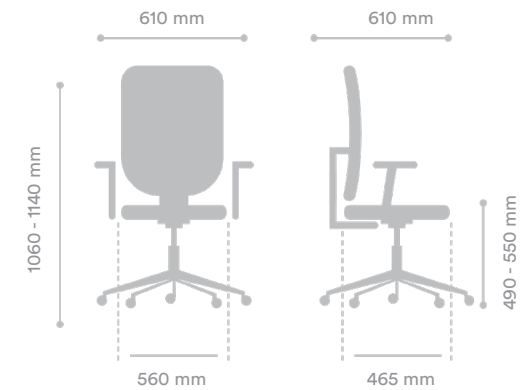

## MEDIDAS

Ancho Asiento	560 mm
Ancho Total	610 mm
Profundidad Asiento	465 mm
Profundidad Total	610 mm
Altura Asiento	490 - 550 mm
Altura Total	1060 - 1140 mm
Peso Máximo de Carga	120 kg

## MATERIAL

Respaldo	Ecocuero
Asiento	Ecocuero
Pistón	Gas
Base	Cromada
Ruedas	PU 50 mm